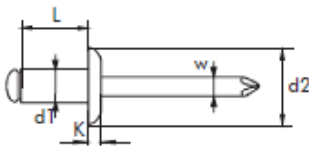

TĚLO: Hliník Al Mg 3

TRN: Pozinkovaná ocel A1K

UNE - EN ISO 15977

Testováno dle EN ISO 14589

d1 Ø mm	L Nominální mm	 mm	d2 Ø mm	K mm	W Ø mm	BALENÍ		 E mm MIN. MÁX.	 (N)	 (N)	Kod zboží
						 vnitřní	 velkoobjem				
5,0	55	5,10	9,30	1,50	3,73	100	600	45,0 - 50,0	2000	2750	01050005055
	60						500	50,0 - 55,0			01050005060
	65						500	55,0 - 60,0			01050005065
	70						500	60,0 - 65,0			01050005070
	75						500	65,0 - 70,0			01050005075
	80						500	70,0 - 75,0			01050005080
	90						500	75,0 - 85,0			01050005090
	100						500	85,0 - 95,0			010500050100
	110						500	95,0 - 105,0			010500050110
	120						250	105,0 - 115,0			010500050120
	130						250	115,0 - 125,0			010500050130
	140						250	125,0 - 135,0			010500050140
	150						250	135,0 - 145,0			010500050150
	160						250	145,0 - 155,0			010500050160
170						250	155,0 - 165,0			010500050170	
180						250	165,0 - 175,0			010500050180	
190						250	175,0 - 185,0			010500050190	
6,4	80	6,50	12,5	2,00	3,60		500	42,0 - 73,0	2450	3400	01050006480
	100						250	73,0 - 93,0			010500064100
	120						250	93,0 - 113,0			010500064120
	150						250	113,0 - 143,0			010500064150
	175						250	143,0 - 168,0			010500064175