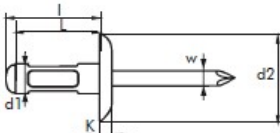

TĚLO: Hliník Al Mg 2,5
TRN: Pozinkovaná ocel A1K

Testováno dle EN ISO 14589

d1 Ø mm	L Nominální mm		d2 Ø mm	K mm	W Ø mm	BALENI		I Max. mm				Kód zboží		
		mm							Min. mm	Max. mm	(N)	(N)		
3,2	8,0	3,30-3,50	9,5	1,10	1,80	500	4.000	10,00	0,5 - 5,0	630	980	01100003208		
4,0	13,0	4,10-4,30	12,0	1,40	2,20	250	2.000	15,30	3,0 - 9,0	1050	1500	01100004013		
	250					2.000	18,80	6,0 - 13,0					01100004016	
4,8	10,5	4,90-5,10	16,0	1,80	2,75	150	900	14,00	1,5 - 6,0	1500	2400	01100004810		
	17,0					150	900	20,00					6,0 - 12,5	01100004817
	25,0					100	600	28,00					12,0 - 19,5	01100004825

d1 Ø mm	L Nominální mm	BARVENO BÍLE Kód zboží	BARVENO ČERNĚ RAL 9005 Kód zboží	OSTATNÍ BARVY Kód zboží	BALENI	
4,0	13,0	01100 BL4013	01100 N04013	01100 4013	250	2.000
	16,0	01100 BL4016	01100 N04016	01100 4016	250	2.000
4,8	10,5	01100 BL4810	01100 N04810	01100 4810	150	900
	17,0	01100 BL4817	01100 N04817	01100 4817	150	900
	25,0	01100 BL4825	01100 N04825	01100 4825	100	600