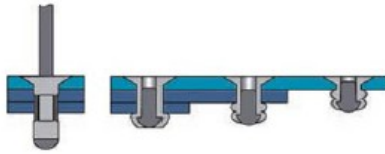

HLINÍK/OCEL

VÍCESVĚRNÉ NÝTY MULTIGRIP Zapuštěná hlava 120°