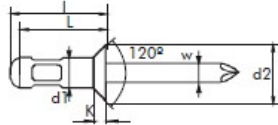

TĚLO: Hliník Al Mg 2,5
TRN: Pozinkovaná ocel A1K