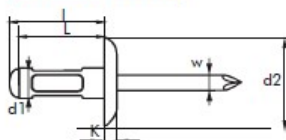

Testováno dle EN ISO 14589

d1 Ø mm	L Nominal mm		d2 Ø mm	K mm	W Ø mm	BALENI		I Max. mm				Kód zboží		
		mm							MIN.	E mm	MÁX.	(N)	(N)	
4,8	10,5	4,90-5,10	16,0	1,80	2,75	200	1.200	14,00		1,5 - 6,0		1500	2400	01109004810
	17,0					150	900	20,00		6,0 - 12,5		01109004817		
	19,0					150	900	22,00		8,5 - 14,5		01109004819		
	25,0					100	600	28,00		12,0 - 19,5		01109004825		

d1 Ø m/m	L Nominal m/m	BALENI		OSTATNÍ BARVY	
				Kód zboží	
4,8	10,5	150	900	01109	4810
	17,0	150	900	01109	4817
	25,0	100	600	01109	4825